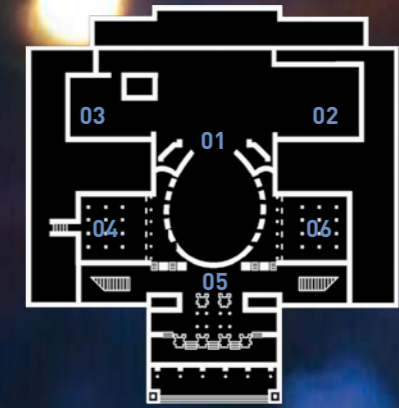

Parkett und Bühne

Das Rauchen ist nur auf dem Balkon gestattet.

2. Rang

1. Rang

3. Rang

- 01 Blaue Grotte
- 02 Cielo azzurro ☺
- 03 Aquadome ☺
- 04 Blue Note
- 05 Die blaue Lagune
- 06 Der blaue Engel ☺
- 07 Blaue Oase ☺
- 08 Azulejo ☺
- 09 Der blaue Planet
- 10 Disco Blue Velvet
- 11 Blau-Weiß ☺
- 12 Blue Moon
- 13 Blaue Blume ☺
- 14 Blauer Salon
- 15 Loge Klingenberg
- 16 Deep Blue
- 17 Loge Audi Zentrum Hannover